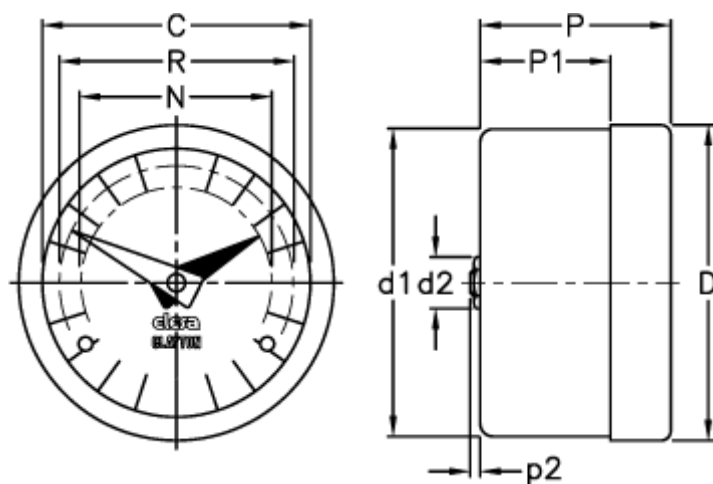

Varenummer: 2307020918  
Beskrivelse: E+G Indikator  
GA02-0048-S

## Mål

C = 60

R = 51

D = 68.4

D1 = 67.0

d2 = 8

N = 44

P = 32

P1 = 19.3

p2 = 1.0